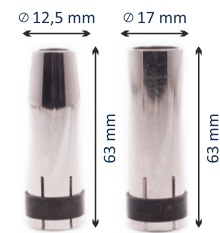

CO₂ 250 A

MIX 220 A

ПВ 60%

Ø 0,8... 1,2 mm

Длина 3-4-5 m

Расходные комплектующие

№	Наименование	Артикул (аналог)	Кол-во шт. в упаковке
1	Сопло коническое MP24KD D=10mm, L=63mm	145.0128	10
	Сопло коническое MP24KD D=12,5mm, L=63mm	145.0080	
	Сопло цилиндрическое MP24KD D=17mm, L=63mm	145.0047	
2	Наконечник Cu-E 6XM6X25X0.8	140.0059	20
	Наконечник Cu-E 6XM6X25X1.0	140.0253	
	Наконечник Cu-E 6XM6X25X1.2	140.0387	
	Наконечник Cu-E 8XM6X28X0.8	140.0051	
	Наконечник Cu-E 8XM6X28X1.0	140.0242	
	Наконечник Cu-E 8XM6X28X1.2	140.0379	
	Наконечник Cu-Cr-Zr 8XM6X28X0.8	140.0054	
	Наконечник Cu-Cr-Zr 8XM6X28X1.0	140.0245	
	Наконечник Cu-Cr-Zr 8XM6X28X1.2	140.0382	
	Наконечник Cu-E-Al 8XM6X28X0.8	141.0001	
	Наконечник Cu-E-Al 8XM6X28X1.0	141.0006	
	Наконечник Cu-E-Al 8XM6X28X1.2	141.0010	
3	Держатель наконечника MP24KD, M6*26mm	142.0003	10
4	Газовый диффузор MP24KD (DMC), L=20mm	012.0183	10
	Газовый диффузор MP24KD (керамика), L=20mm		
5	Корпус горелки (Гусак) MP24KD	012.0001	1
6	Рукоятка (MP15-24-25-26-36-401-501)	180.0127	5
7	Канал стальной (голубой) 0.6 – 0.9мм * 3,4m	124.0011	1
	Канал стальной (голубой) 0.6 – 0.9мм * 4,4m	124.0012	
	Канал стальной (голубой) 0.6 – 0.9мм * 5,4m	124.0015	
	Канал стальной (красный) 1.0 – 1.2мм * 3,4m	124.0026	
	Канал стальной (красный) 1.0 – 1.2мм * 4,4m	124.0031	
	Канал стальной (красный) 1.0 – 1.2мм * 5,4m	124.0035	
	Канал тефлоновый (голубой) 0.6 – 0.9мм * 3,4m	126.0005	
	Канал тефлоновый (голубой) 0.6 – 0.9мм * 5,4m	126.0011	
	Канал тефлоновый (красный) 1.0 – 1.2мм * 3,4m	126.0021	
Канал тефлоновый (красный) 1.0 – 1.2мм * 5,4m	126.0028		
8	Шарнирное соединение (MP15-24-25-26-36-401-501)	400.1124	5
9	Коаксиальный кабель MP24KD	160.D43_	1
10	Гайка разъема (MP15-24-25-26-36)	D3608	5
11	Пружина разъема (MP15-24-25-26-36)	D3609	5
12	Корпус разъема (MP15-24-25-26-36)	D3610	5
13	Гайка коннектора (MP15-24-25-26-36)	500.0213	5
14	Коннектор центральный (MP15-24-25-26-36)	501.0003	2
15	Курок горелки (MP15-24-25-26-36-401-501)	185.0101	20