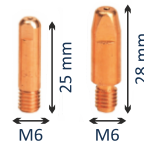

CO₂ 250 A

MIX 220 A

ПВ 60%

Ø 0,8... 1,2 mm

Длина 3-4-5 m

Расходные комплектующие

№	Наименование	Артикул (аналог)	Кол-во шт. в упаковке
1	Сопло коническое MP24KD D=10mm, L=63mm	145.0128	10
	Сопло коническое MP24KD D=12,5mm, L=63mm	145.0080	
	Сопло цилиндрическое MP24KD D=17mm, L=63mm	145.0047	
2	Наконечник Cu-E 6XM6X25X0.8	140.0059	20
	Наконечник Cu-E 6XM6X25X1.0	140.0253	
	Наконечник Cu-E 6XM6X25X1.2	140.0387	
	Наконечник Cu-E 8XM6X28X0.8	140.0051	
	Наконечник Cu-E 8XM6X28X1.0	140.0242	
	Наконечник Cu-E 8XM6X28X1.2	140.0379	
	Наконечник Cu-Cr-Zr 8XM6X28X0.8	140.0054	
	Наконечник Cu-Cr-Zr 8XM6X28X1.0	140.0245	
	Наконечник Cu-Cr-Zr 8XM6X28X1.2	140.0382	
	Наконечник Cu-E-Al 8XM6X28X0.8	141.0001	
	Наконечник Cu-E-Al 8XM6X28X1.0	141.0006	
	Наконечник Cu-E-Al 8XM6X28X1.2	141.0010	
3	Держатель наконечника MP24KD, M6*26mm	142.0003	10
4	Газовый диффузор MP24KD (DMC), L=20mm	012.0183	10
	Газовый диффузор MP24KD (керамика), L=20mm		
5	Корпус горелки (Гусак) MP24KD	012.0001	1
6	Рукоятка (MP15-24-25-26-36-401-501)	180.0127	5
7	Канал стальной (голубой) 0.6 – 0.9мм * 3,4m	124.0011	1
	Канал стальной (голубой) 0.6 – 0.9мм * 4,4m	124.0012	
	Канал стальной (голубой) 0.6 – 0.9мм * 5,4m	124.0015	
	Канал стальной (красный) 1.0 – 1.2мм * 3,4m	124.0026	
	Канал стальной (красный) 1.0 – 1.2мм * 4,4m	124.0031	
	Канал стальной (красный) 1.0 – 1.2мм * 5,4m	124.0035	
	Канал тефлоновый (голубой) 0.6 – 0.9мм * 3,4m	126.0005	
	Канал тефлоновый (голубой) 0.6 – 0.9мм * 5,4m	126.0011	
	Канал тефлоновый (красный) 1.0 – 1.2мм * 3,4m	126.0021	
Канал тефлоновый (красный) 1.0 – 1.2мм * 5,4m	126.0028		
8	Шарнирное соединение (MP15-24-25-26-36-401-501)	400.1124	5
9	Коаксиальный кабель MP24KD	160.D43_	1
10	Гайка разъема (MP15-24-25-26-36)	D3608	5
11	Пружина разъема (MP15-24-25-26-36)	D3609	5
12	Корпус разъема (MP15-24-25-26-36)	D3610	5
13	Гайка коннектора (MP15-24-25-26-36)	500.0213	5
14	Коннектор центральный (MP15-24-25-26-36)	501.0003	2
15	Курок горелки (MP15-24-25-26-36-401-501)	185.0101	20