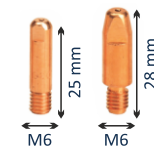

CO<sub>2</sub> 180 A

MIX 150 A

ПВ 60%

Ø 0,6... 1,0 mm

Длина 3-4-5 m

### Расходные комплектующие

№	Наименование	Артикул (аналог)	Кол-во шт. в упаковке
1	Сопло коническое MP15AK D=9,5mm, L=53mm	145.0123	10
	Сопло коническое MP15AK D=12mm, L=53mm	145.0075	
	Сопло цилиндрическое MP15AK D=16mm, L=53mm	145.0041	
2	Наконечник Cu-E 6XM6X25X0.6	140.0008	20
	Наконечник Cu-E 6XM6X25X0.8	140.0059	
	Наконечник Cu-E 6XM6X25X1.0	140.0253	
	Наконечник Cu-E 8XM6X28X0.8	140.0051	
	Наконечник Cu-E 8XM6X28X1.0	140.0242	
	Наконечник Cu-Cr-Zr 8XM6X28X0.8	140.0054	
	Наконечник Cu-Cr-Zr 8XM6X28X1.0	140.0245	
	Наконечник Cu-E-Al 8XM6X28X0.8	141.0001	
	Наконечник Cu-E-Al 8XM6X28X1.0	141.0006	
3	Держатель сопла (наконечника) MP15AK с пружиной	002.0078	10
	Пружина держателя сопла (наконечника)	002.0058	10
4	Корпус горелки (Гусак) MP15AK с втулкой	002.0009	1
	Корпус горелки (Гусак) гибкий MP15AK	002.0029	1
	Втулка (изолятор) MP15AK	002.0050	10
5	Рукоятка (MP15-24-25-26-36-401-501)	180.0127	5
6	Курок горелки (MP15-24-25-26-36-401-501)	185.0101	20
7	Канал стальной (голубой) 0.6 – 0.9мм * 3,4м	124.0011	1
	Канал стальной (голубой) 0.6 – 0.9мм * 4,4м	124.0012	
	Канал стальной (голубой) 0.6 – 0.9мм * 5,4м	124.0015	
	Канал стальной (красный) 1.0 – 1.2мм * 3,4м	124.0026	
	Канал стальной (красный) 1.0 – 1.2мм * 4,4м	124.0031	
	Канал стальной (красный) 1.0 – 1.2мм * 5,4м	124.0035	
	Канал тефлоновый (голубой) 0.6 – 0.9мм * 3,4м	126.0005	
	Канал тефлоновый (голубой) 0.6 – 0.9мм * 5,4м	126.0011	
	Канал тефлоновый (красный) 1.0 – 1.2мм * 3,4м	126.0021	
Канал тефлоновый (красный) 1.0 – 1.2мм * 5,4м	126.0028		
8	Шарнирное соединение (MP15-24-25-26-36-401-501)	400.1124	5
9	Коаксиальный кабель MP15AK	160.D52_	1
10	Гайка разъема (MP15-24-25-26-36)	D3608	5
11	Пружина разъема (MP15-24-25-26-36)	D3609	5
12	Корпус разъема (MP15-24-25-26-36)	D3610	5
13	Гайка коннектора (MP15-24-25-26-36)	500.0213	5
14	Коннектор центральный (MP15-24-25-26-36)	501.0003	2