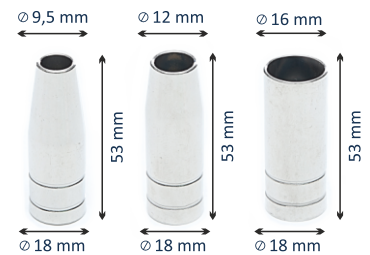

CO<sub>2</sub> 180 A

MIX 150 A

ПВ 60%

Ø 0,6... 1,0 mm

Длина 3-4-5 m

### Расходные комплектующие

№	Наименование	Артикул (аналог)	Кол-во шт. в упаковке
1	Сопло коническое MP15AK D=9,5mm, L=53mm	145.0123	10
	Сопло коническое MP15AK D=12mm, L=53mm	145.0075	
	Сопло цилиндрическое MP15AK D=16mm, L=53mm	145.0041	
2	Наконечник Cu-E 6XM6X25X0.6	140.0008	20
	Наконечник Cu-E 6XM6X25X0.8	140.0059	
	Наконечник Cu-E 6XM6X25X1.0	140.0253	
	Наконечник Cu-E 8XM6X28X0.8	140.0051	
	Наконечник Cu-E 8XM6X28X1.0	140.0242	
	Наконечник Cu-Cr-Zr 8XM6X28X0.8	140.0054	
	Наконечник Cu-Cr-Zr 8XM6X28X1.0	140.0245	
	Наконечник Cu-E-Al 8XM6X28X0.8	141.0001	
	Наконечник Cu-E-Al 8XM6X28X1.0	141.0006	
3	Держатель сопла (наконечника) MP15AK с пружиной	002.0078	10
	Пружина держателя сопла (наконечника)	002.0058	10
4	Корпус горелки (Гусак) MP15AK с втулкой	002.0009	1
	Корпус горелки (Гусак) гибкий MP15AK	002.0029	1
	Втулка (изолятор) MP15AK	002.0050	10
5	Рукоятка (MP15-24-25-26-36-401-501)	180.0127	5
6	Курок горелки (MP15-24-25-26-36-401-501)	185.0101	20
7	Канал стальной (голубой) 0.6 – 0.9мм * 3,4м	124.0011	1
	Канал стальной (голубой) 0.6 – 0.9мм * 4,4м	124.0012	
	Канал стальной (голубой) 0.6 – 0.9мм * 5,4м	124.0015	
	Канал стальной (красный) 1.0 – 1.2мм * 3,4м	124.0026	
	Канал стальной (красный) 1.0 – 1.2мм * 4,4м	124.0031	
	Канал стальной (красный) 1.0 – 1.2мм * 5,4м	124.0035	
	Канал тефлоновый (голубой) 0.6 – 0.9мм * 3,4м	126.0005	
	Канал тефлоновый (голубой) 0.6 – 0.9мм * 5,4м	126.0011	
	Канал тефлоновый (красный) 1.0 – 1.2мм * 3,4м	126.0021	
Канал тефлоновый (красный) 1.0 – 1.2мм * 5,4м	126.0028		
8	Шарнирное соединение (MP15-24-25-26-36-401-501)	400.1124	5
9	Коаксиальный кабель MP15AK	160.D52_	1
10	Гайка разъема (MP15-24-25-26-36)	D3608	5
11	Пружина разъема (MP15-24-25-26-36)	D3609	5
12	Корпус разъема (MP15-24-25-26-36)	D3610	5
13	Гайка коннектора (MP15-24-25-26-36)	500.0213	5
14	Коннектор центральный (MP15-24-25-26-36)	501.0003	2