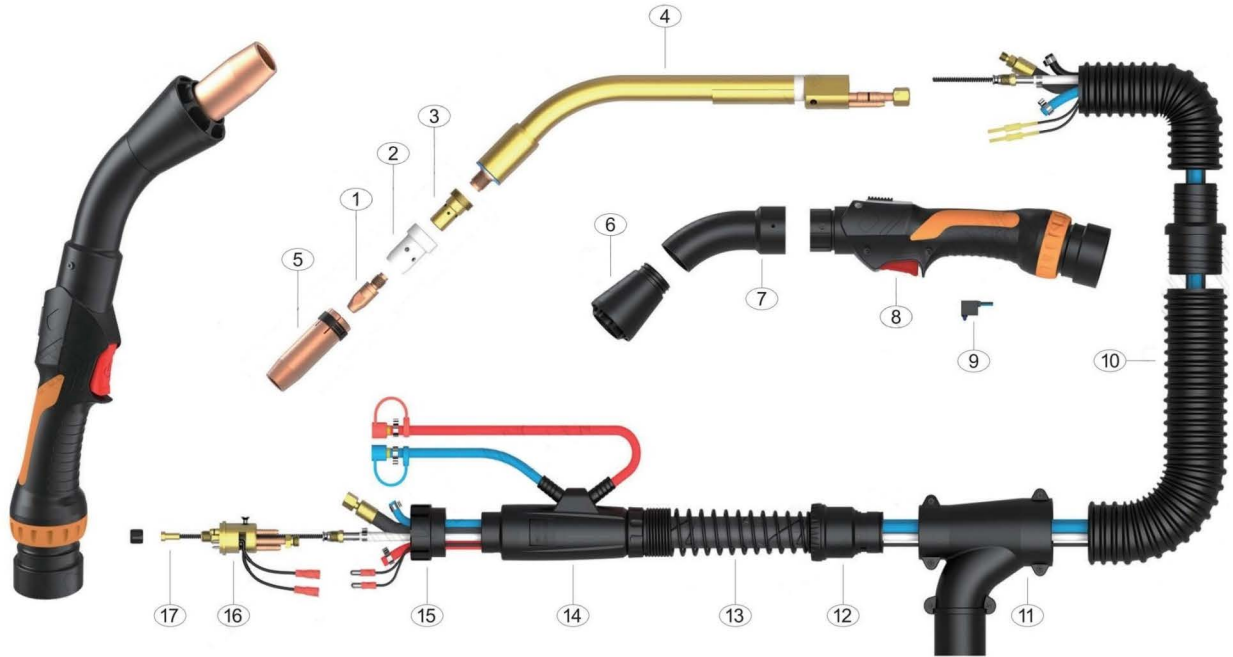

**CO<sub>2</sub>** 500 A **MIX** 440 A **ПВ** 100% **Ø** 1,0 ... 1,6 mm **Длина** 3-4-5 m

**Расходные комплектующие**

№	Наименование	Артикул (аналог)	Кол-во шт. в упаковке
1	Наконечник Cu-E 10XM8X30X1.0	140.0313	20
	Наконечник Cu-E 10XM8X30X1.2	140.0442	20
	Наконечник Cu-E 10XM8X30X1.6	140.0587	20
	Наконечник Cu-Cr-Zr 10XM8X30X1.0	140.0316	20
	Наконечник Cu-Cr-Zr 10XM8X30X1.2	140.0445	20
	Наконечник Cu-Cr-Zr 10XM8X30X1.6	140.0590	20
	Наконечник E-Cu-Al 10XM8X30X1.0	141.0008	20
	Наконечник E-Cu-Al 10XM8X30X1.2	141.0015	20
	Наконечник E-Cu-Al 10XM8X30X1.6	141.0022	20
2	Держатель наконечника FUME501W/FM501 M8*25mm	142.0022	10
3	Газовый диффузор FUME501W/FM501 (DMC, белый) L=28mm	030.0145	10
	Газовый диффузор FUME501W/FM501 (DMC, черный) L=28mm	030.0037	10
	Газовый диффузор FUME501W/FM501 (керамика) L=28mm	030.0190	10
4	Корпус горелки (Гусак) FUME501W	634.3001	1
5	Сопло коническое FUME501W/FM501 D=14mm, L=76mm	145.0132	10
	Сопло коническое FUME501W/FM501 D=16mm, L=76mm	145.0085	10
	Сопло цилиндрическое FUME501W/FM501 D=20mm, L=76mm	145.0051	10
6	Сопло дымоотвода FUME36/FUME501W	FUT501-ON	1
7	Трубка дымоотвода FUME36/FUME501W	FUT501-TB	1
8	Рукоятка FUME36/FUME501W	FUT501-FH	1
9	Курок горелки FUME36/FUME501W	FUT501-MSW	1
10	Коаксиальный кабель с дымоотводом FUME501W	HRFUT501CW- <u>    </u>	1
11	Тройник дымоотвода	FUT501-TJ	1
12	Заглушка дымоотвода	FUT501-TJJ	1
13	Пружина разъема FUME36/FUME501W	FUT-BSP	1
14	Корпус разъема	FM-BH	5
15	Гайка коннектора	501.0015	5
16	Коннектор центральный FUME501W/FM501	501.0003	2
17	Канал стальной (красный) 1.0 - 1.2мм * 3,4m	124.0026	1
	Канал стальной (красный) 1.0 - 1.2мм * 4,4m	124.0031	1
	Канал стальной (красный) 1.0 - 1.2мм * 5,4m	124.0035	1
	Канал стальной (желтый) 1.2-1.6мм * 3,4m	124.0041	1
	Канал стальной (желтый) 1.2-1.6мм * 4,4m	124.0042	1
	Канал стальной (желтый) 1.2-1.6мм * 5,4m	124.0044	1
	Канал тефлоновый (красный) 1.0 - 1.2мм * 3,4m	126.0021	1
	Канал тефлоновый (красный) 1.0 - 1.2мм * 5,4m	126.0028	1
	Канал тефлоновый (желтый) 1.2-1.6мм * 3,4m	126.0039	1
	Канал тефлоновый (желтый) 1.2-1.6мм * 5,4m	126.0045	1