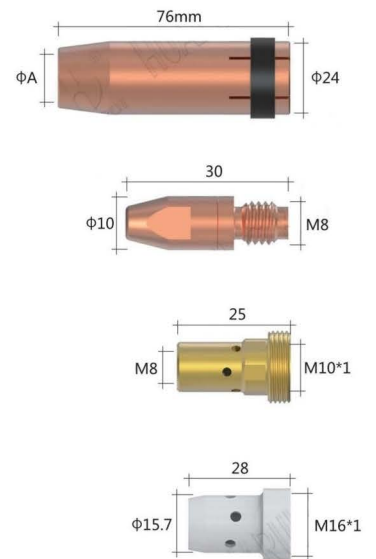

**CO<sub>2</sub>** 500 A **MIX** 440 A **ПВ** 100% **Ø** 1,0 ... 1,6 mm **Длина** 3-4-5 m

**Расходные комплектующие**

№	Наименование	Артикул (аналог)	Кол-во шт. в упаковке
1	Наконечник Cu-E 10XM8X30X1.0	140.0313	20
	Наконечник Cu-E 10XM8X30X1.2	140.0442	20
	Наконечник Cu-E 10XM8X30X1.6	140.0587	20
	Наконечник Cu-Cr-Zr 10XM8X30X1.0	140.0316	20
	Наконечник Cu-Cr-Zr 10XM8X30X1.2	140.0445	20
	Наконечник Cu-Cr-Zr 10XM8X30X1.6	140.0590	20
	Наконечник E-Cu-Al 10XM8X30X1.0	141.0008	20
	Наконечник E-Cu-Al 10XM8X30X1.2	141.0015	20
	Наконечник E-Cu-Al 10XM8X30X1.6	141.0022	20
2	Держатель наконечника FUME501W/FM501 M8*25mm	142.0022	10
3	Газовый диффузор FUME501W/FM501 (DMC, белый) L=28mm	030.0145	10
	Газовый диффузор FUME501W/FM501 (DMC, черный) L=28mm	030.0037	10
	Газовый диффузор FUME501W/FM501 (керамика) L=28mm	030.0190	10
4	Корпус горелки (Гусак) FUME501W	634.3001	1
5	Сопло коническое FUME501W/FM501 D=14mm, L=76mm	145.0132	10
	Сопло коническое FUME501W/FM501 D=16mm, L=76mm	145.0085	10
	Сопло цилиндрическое FUME501W/FM501 D=20mm, L=76mm	145.0051	10
6	Сопло дымоотвода FUME36/FUME501W	FUT501-ON	1
7	Трубка дымоотвода FUME36/FUME501W	FUT501-TB	1
8	Рукоятка FUME36/FUME501W	FUT501-FH	1
9	Курок горелки FUME36/FUME501W	FUT501-MSW	1
10	Коаксиальный кабель с дымоотводом FUME501W	HRFUT501CW- <u>    </u>	1
11	Тройник дымоотвода	FUT501-TJ	1
12	Заглушка дымоотвода	FUT501-TJJ	1
13	Пружина разъема FUME36/FUME501W	FUT-BSP	1
14	Корпус разъема	FM-BH	5
15	Гайка коннектора	501.0015	5
16	Коннектор центральный FUME501W/FM501	501.0003	2
17	Канал стальной (красный) 1.0 - 1.2мм * 3,4m	124.0026	1
	Канал стальной (красный) 1.0 - 1.2мм * 4,4m	124.0031	1
	Канал стальной (красный) 1.0 - 1.2мм * 5,4m	124.0035	1
	Канал стальной (желтый) 1.2-1.6мм * 3,4m	124.0041	1
	Канал стальной (желтый) 1.2-1.6мм * 4,4m	124.0042	1
	Канал стальной (желтый) 1.2-1.6мм * 5,4m	124.0044	1
	Канал тефлоновый (красный) 1.0 - 1.2мм * 3,4m	126.0021	1
	Канал тефлоновый (красный) 1.0 - 1.2мм * 5,4m	126.0028	1
	Канал тефлоновый (желтый) 1.2-1.6мм * 3,4m	126.0039	1
	Канал тефлоновый (желтый) 1.2-1.6мм * 5,4m	126.0045	1